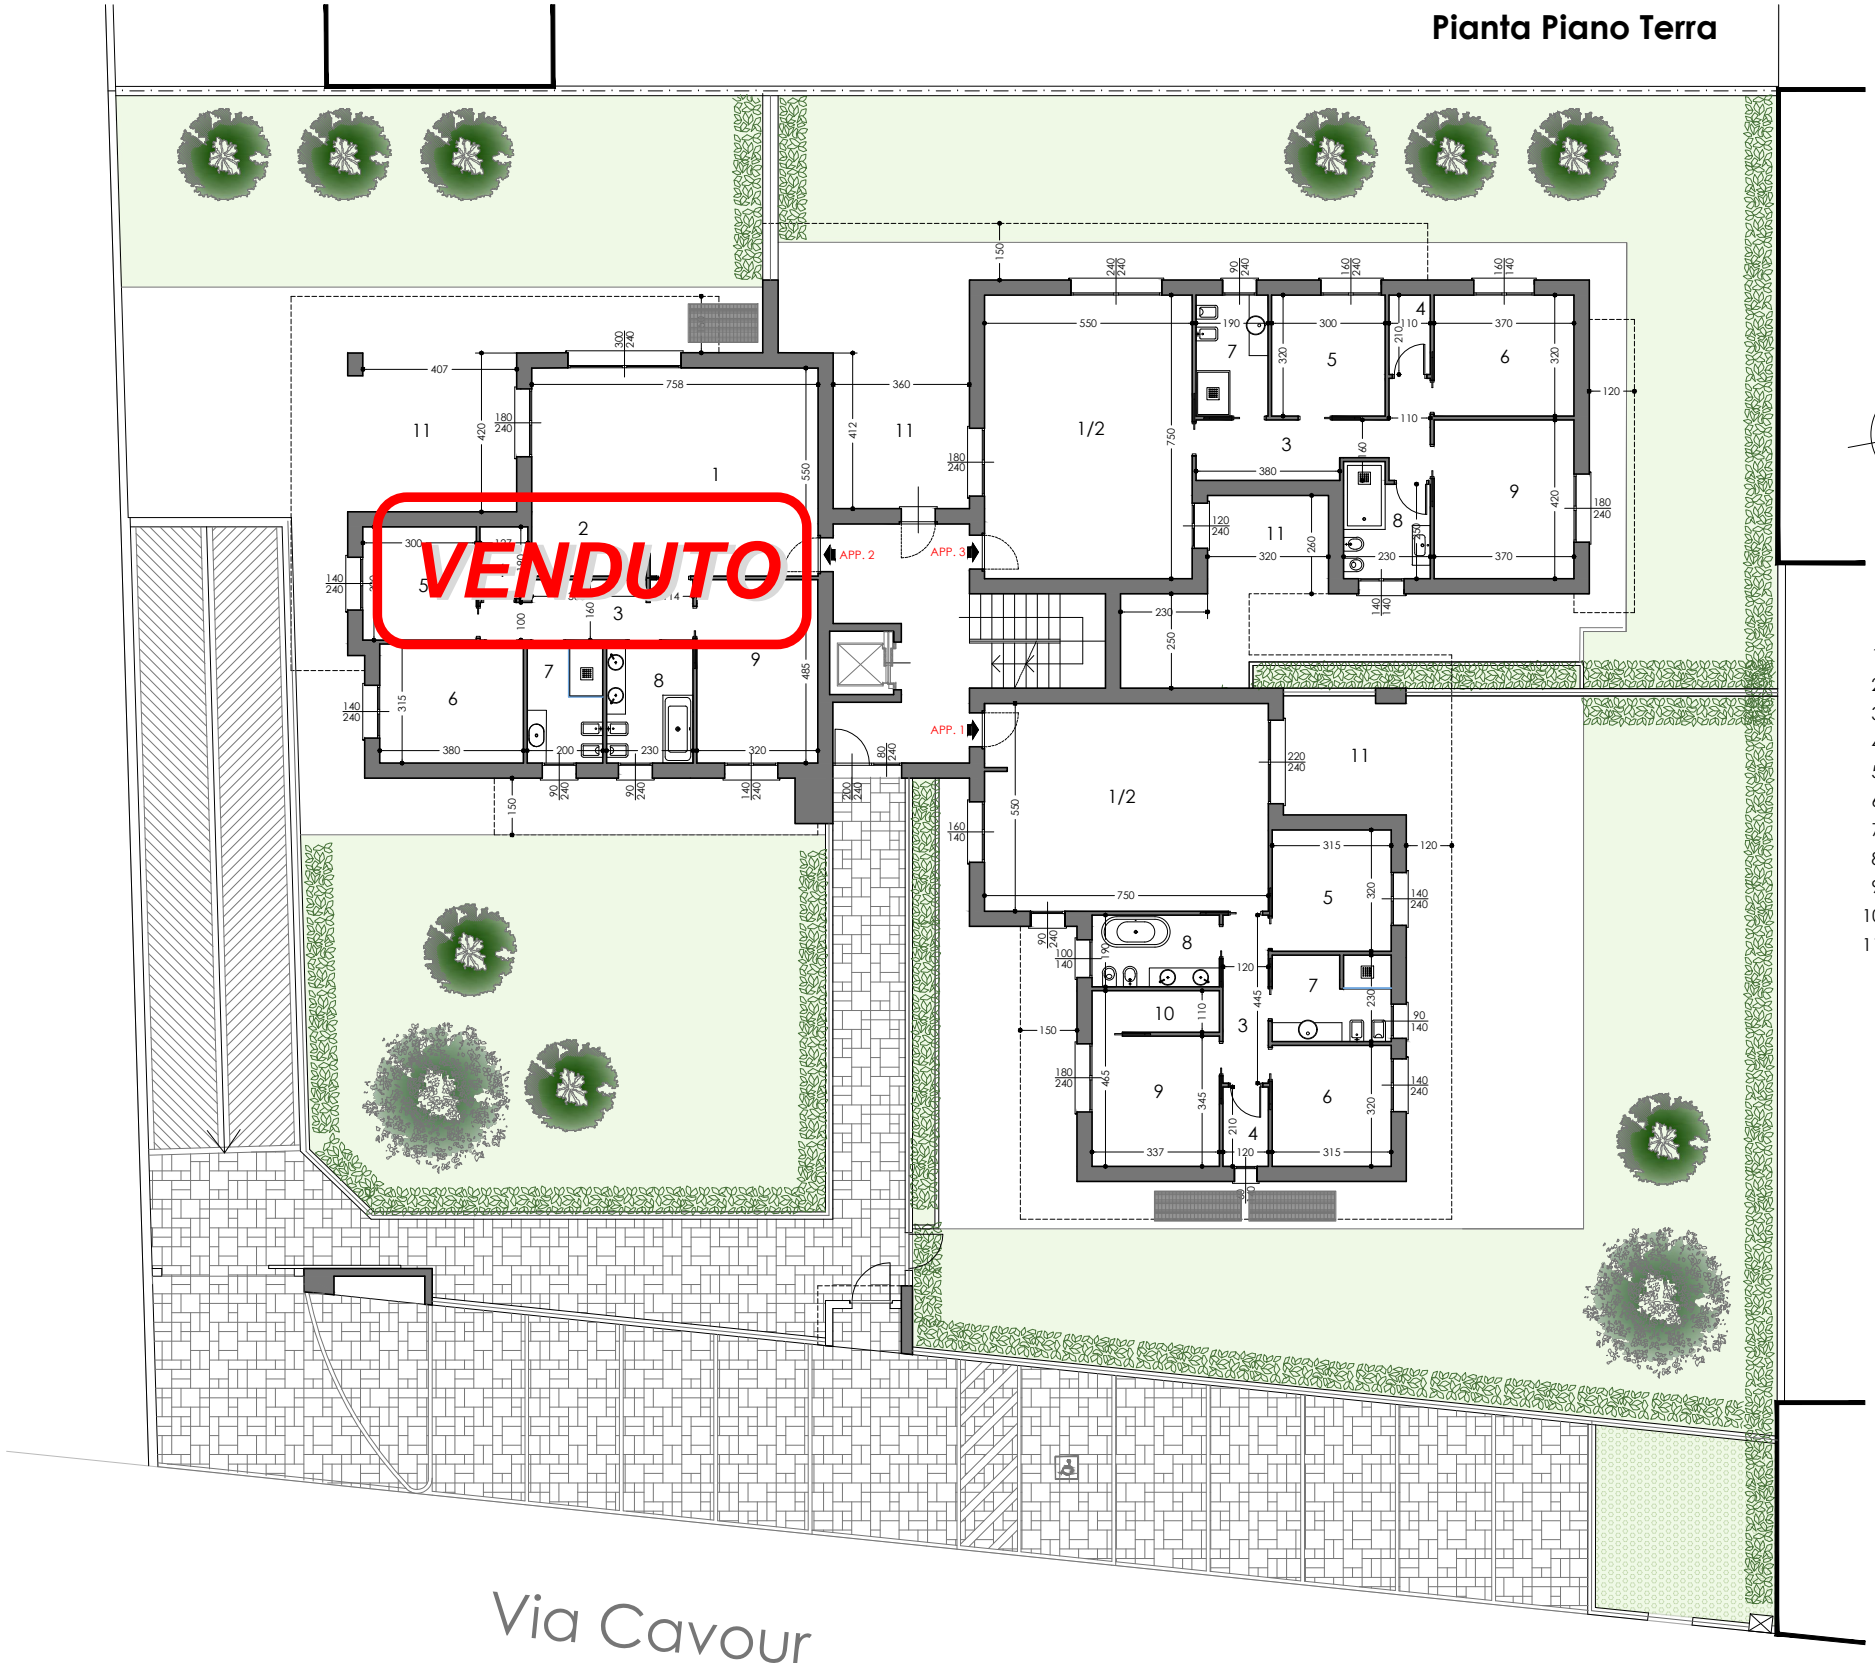

Pianta Piano Terra

- 1 SOGGIORNO
- 2 CUCINA
- 3 DISIMPEGNO
- 4 RIPOSTIGLIO
- 5 CAMERA 1L
- 6 CAMERA 1L
- 7 BAGNO
- 8 BAGNO
- 9 CAMERA 2L
- 10 CABINA ARMADIO
- 11 PORTICO

Via Cavour

SCALA 1:200

Cristina Zucchetti
 ARCHITETTO
 via V. Bellini, 6
 VANZAGHELLO
 20020 (Mi)
 cell. 333/4764000
 cristina.zucchetti@virgilio.it